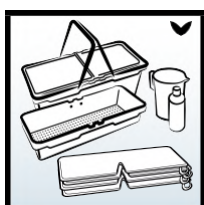

- Vysoký čistící účinek na bezpečnostních a strukturovaných podlahách.
- Safety mop se používá na narušení vrstvy usazených nečistot na povrchu
- Mop se otočí na stranu s povrchem r-MicroPlus Pro a odstraní se uvolněná nečistota
- Až 250 pracích cyklů, 37% vláken je recyklovaných

Kód výrobku TSU (karton)	Popis	Rozměry v cm	Kusů v balení	Balení v kartonu	Kód výrobku BCU (balení)	Určení
171384	Sweep Duo SafetyPlus mop (barevně kódovaný)	50	1	30	171385