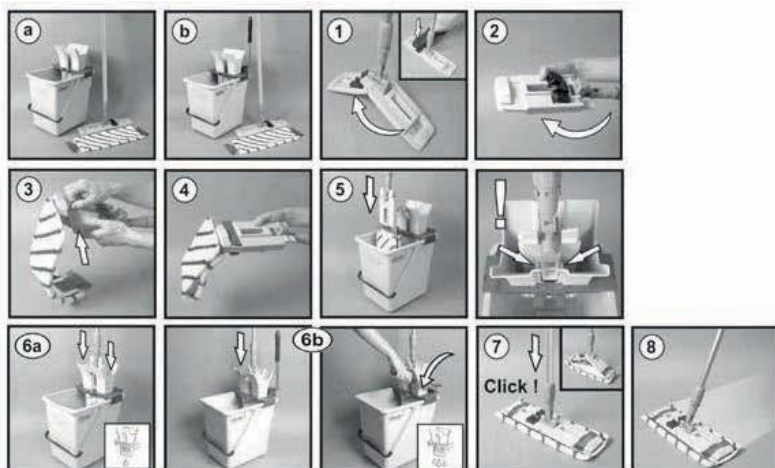

UltraSpeed Trio Mop

- Pro použití na velmi znečištěných površích, nestrukturovaných podlahách, dlaždicích, apod.
- Konstrukce smyčkového vlákna kopíruje jakoukoli podlahu a odstraňuje zachycené nečistoty

Unikátní 3zónová konstrukce:

- Zóna s bílým mikrovláknom - vysoký čistící výkon
- Šedá zóna - nízké tření
- Běžová zóna - vysoká absorpce
- Třásně na okrajích odstraňují uvízlé nečistoty
- Dlouhá životnost, vydrží přes 500 pracích cyklů

Kód výrobku TSU (karton)	Popis	Rozměry v cm	Kusů v balení	Balení v kartonu	Kód výrobku BCU (balení)	Určení
143202	US Pro Trio mop (barevně kódovaný)	40	1	20	143236	

UltraSpeed Contract Mop

- Efektivní výsledek čištění za ekonomickou cenu
- Smyčkový mop vhodný pro použití na nestrukturovaných podlahách
- Vysoce absorpční, schopný zadržet až 500 ml
- Střední životnost, vydrží přes 250 pracích cyklů

Kód výrobku TSU (karton)	Popis	Rozměry v cm	Kusů v balení	Balení v kartonu	Kód výrobku BCU (balení)	Určení
143196	US Pro Contract mop (barevně kódovaný)	40	1	20	143230	

UltraSpeed SafeMop

- Vysoce účinné čištění bezpečnostních a strukturovaných podlah
- Extra silná vlákna pro dlouho životnost a špičkový drhací účinek
- Může nahradit kartáče i na dlaždice a jiné povrchy s texturou
- Vydrží více než 100 pracích cyklů

Kód výrobku TSU (karton)	Popis	Rozměry v cm	Kusů v balení	Balení v kartonu	Kód výrobku BCU (balení)	Určení
147475	US Pro SafeMop (barevně kódovaný)	40	1	20	147483