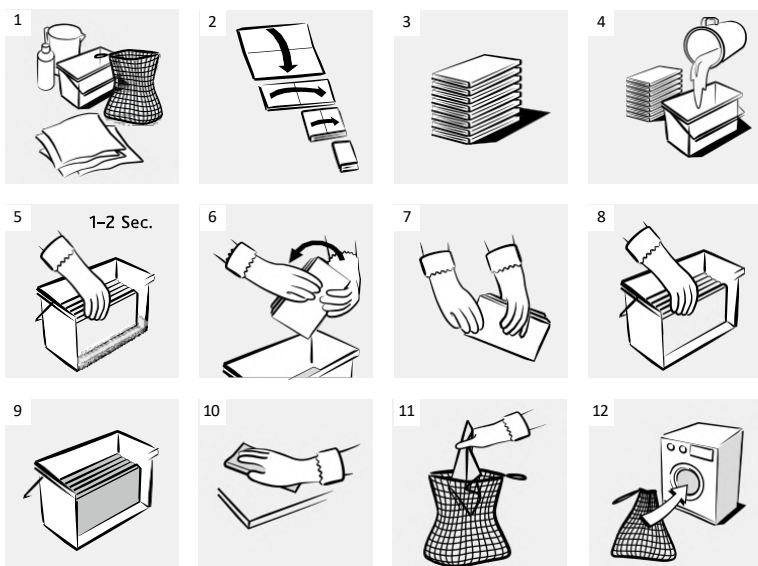

Postup pro předmáčení utěrek - ručně a z pračky

Ručně