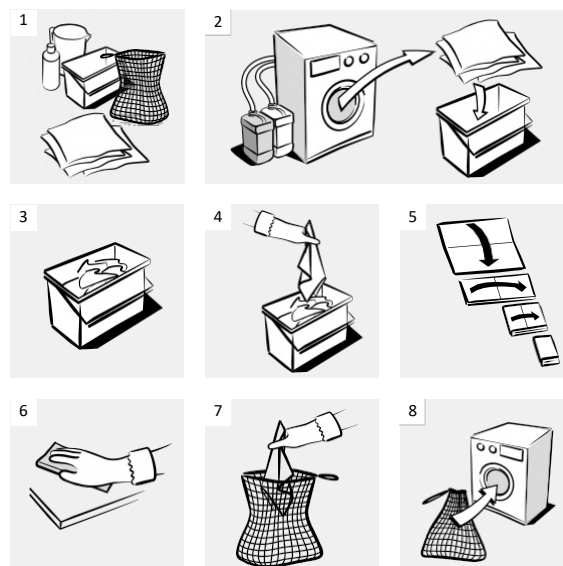

DayStar Micro

- Odstraní z povrchu 99,9% bakterií nebo choroboplodných zárodků i bez použití dezinfekce (certifikováno nezávislou institucí)
- 100% čistící účinek mikrovlákna
- Vysoká absorpce vody pro lepší odstranění rozlitých tekutin
- Vyčistí lesklé povrchy beze šmouh
- Minimalizované uvolňování vláken
- Vysoká odolnost v tahu i vůči roztržení

Kód výrobku TSU (karton)	Popis	Rozměry v cm	Kusů v balení	Balení v kartonu	Kód výrobku BCU (balení)	Určení
162409	DayStar Micro modrá	40 x 30	10	25	162410	
162411	DayStar Micro červená	40 x 30	10	25	162412	
162413	DayStar Micro zelená	40 x 30	10	25	162414	
162415	DayStar Micro žlutá	40 x 30	10	25	162416	

Postup pro předmáčení utěrek - ručně a z pračky

Ručně

Z pračky