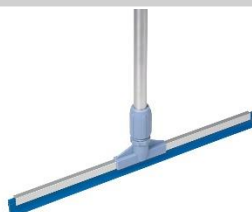

MultiSterka otočná s 1 lamelou

Pro jednoduché a kompletní odstranění nečistot a tekutin.

- Pružná lamela jednoduše kopíruje i nerovné povrchy a zajišťuje jednoduché odstranění nečistot a tekutin
- Pevně uchycená, odolná a vyměnitelná lamela
- Tvarované rohy lamely chrání zdi a nábytek před poškozením
- Součást systému mopování s vysoušením

Kód výrobku TSU (karton)	Popis	Rozměry v cm	Kusů v balení	Balení v kartonu	Kód výrobku BCU (balení)	Určení
114472	MultiSterka otočná, modrá	50	1	10	114474	
111529	Univerzální hliníková násada, modrá	150	1	10	506267	
111380	Teleskopická násada, modrá	100 - 180	1	10	111385