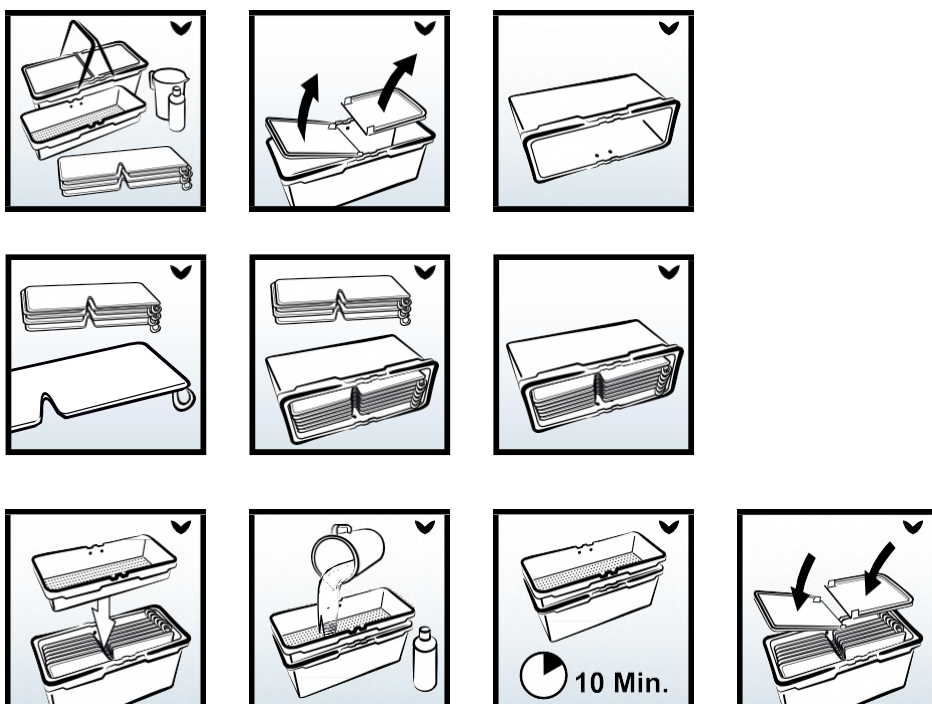

- 100% mikrovlákno s třásněmi po stranách k dokonalému vyčištění
- Až 500 cyklů praní, odstraňuje bakterie a viry i bez použití chemie
- Vysoký čistící účinek na bezpečnostních a strukturovaných podlahách

Kód výrobku TSU (karton)	Popis	Rozměry v cm	Kusů v balení	Balení v kartonu	Kód výrobku BCU (balení)	Určení
168205	UltraFlex Duo LoopMax (barevně kódovaný)	40	1	20	168206